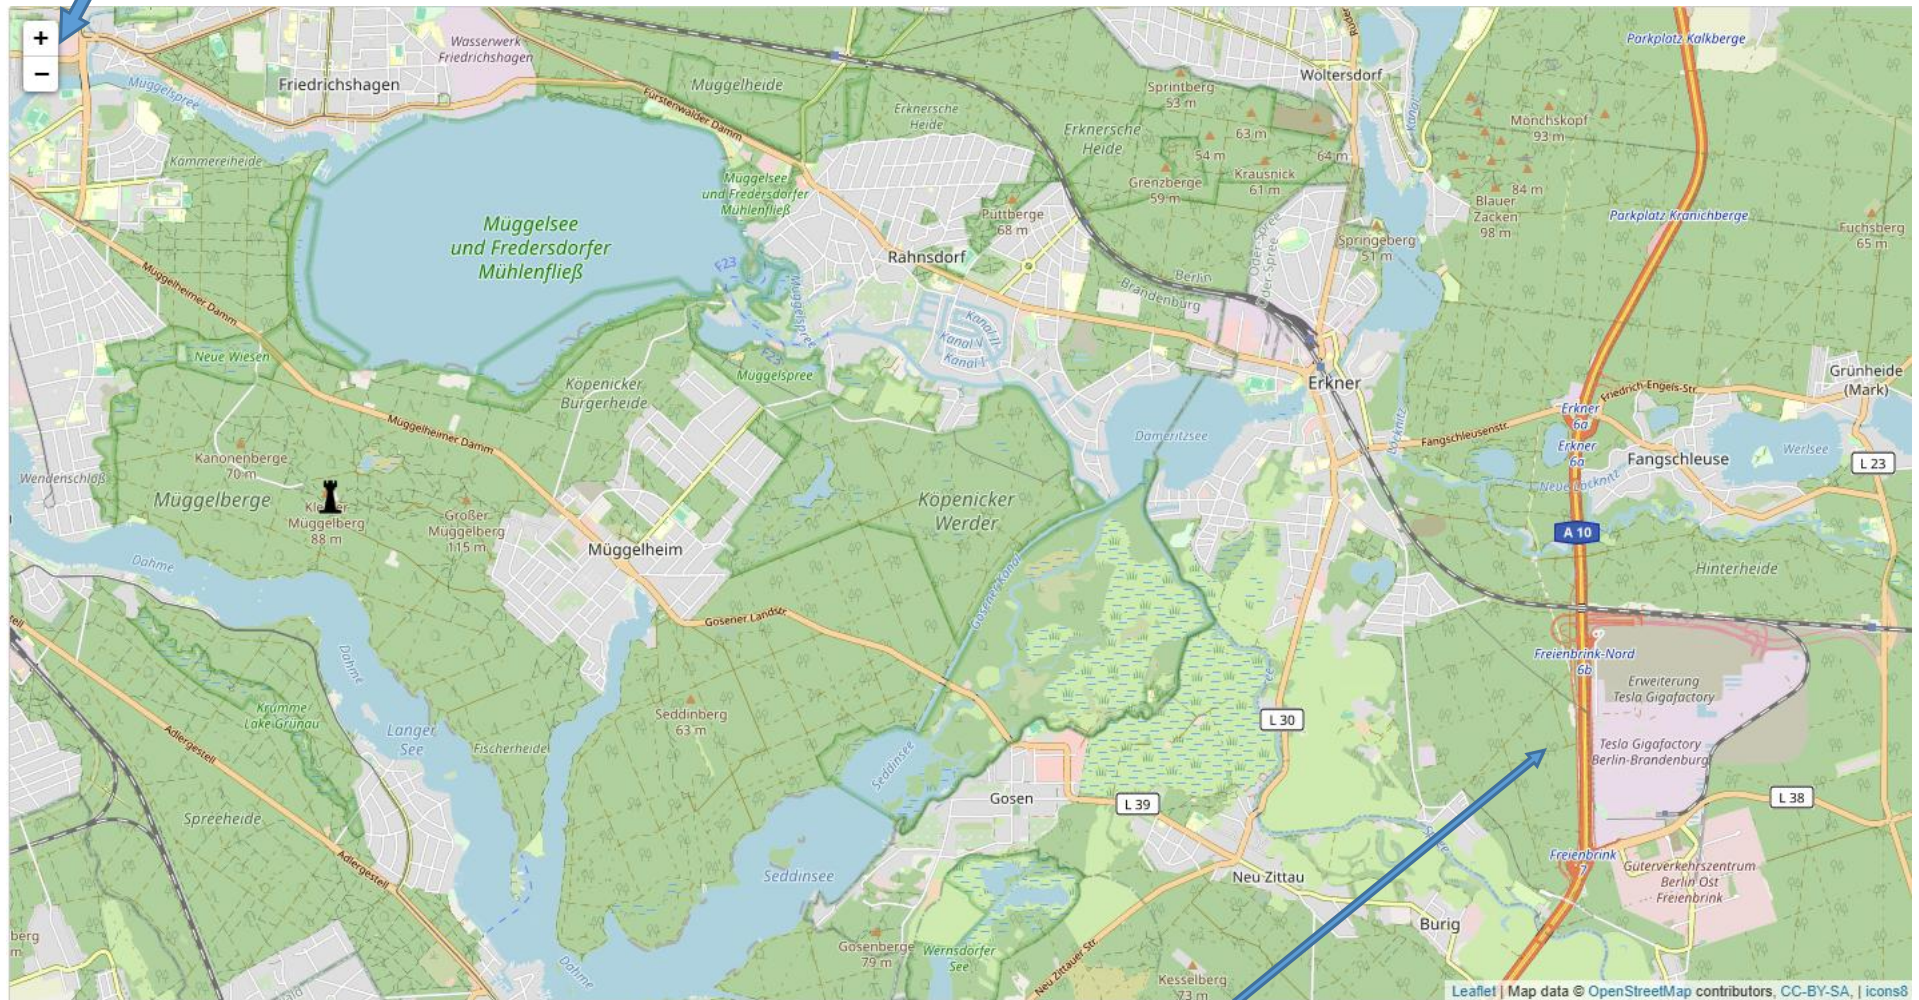

Tesla-Entwicklungszentrum

Gigafactory Berlin-Brandenburg